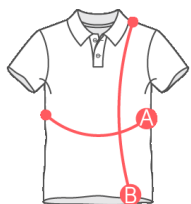

PIQUÉ 200
100% cotone pettinato Ringspun
Collo e giromaniche a costina
Nastro di rinforzo sul collo
Sempre attuale e moderno
Vasta gamma di colori
Destinato a tutti i tipi di mercato
Collo a costina con bordo piatto in tinta con 2 righe in contrasto.
Nastro di rinforzo sul collo.
Resistente e confortevole.
Dettagli eleganti.
Patta di chiusura con 3 bottoni in tinta.
Stile classico.
Fondo manica a costina piatta in tinta con 2 righe in contrasto.
Cuciture di rinforzo al fondo manica.
Rifiniture di qualità.
Dettagli eleganti.
Rifinitura a doppia cucitura al girovita.
Spacchetti laterali.
Taglio moderno.
Rifiniture di qualità.

TAGLIE	S	M	L	XL	XXL	3XL
A (cm)	49	52	55	58	61	64
B (cm)	70	72	74	76	79	82
Tolleranza +/- 2,5cm						

904 - Bianco/blu Navy	912 - Blu Oltremare/bianco	110 - Grigio Melange/blu Navy	529 - Blu Royal/corallo Fluo	535 - Blu Oltremare/arancio Fluo	794 - Verde Lime/white	908 - Rosso/bianco	913 - Blu Royal/bianco	930 - Bianco/acqua	931 - Nero/verde Lime
932 - Grigio Melange/arancio	935 - Nero/bianco	946 - Verde Foresta/bianco							